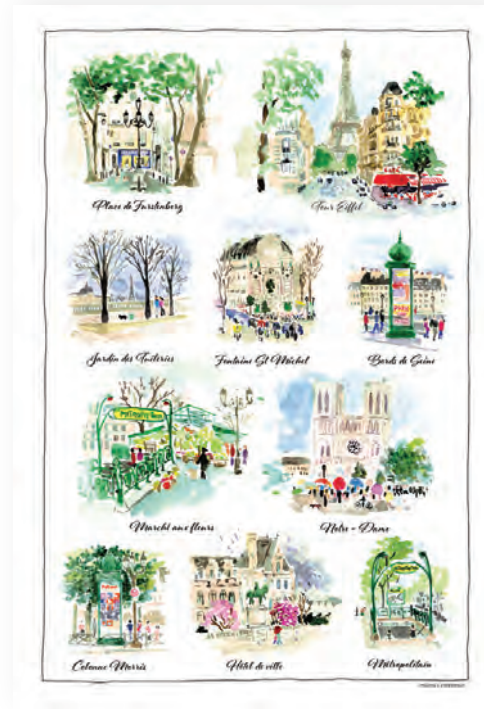

**Journée du chat**  
 30 x 45 cm - 5283020000

**Jardin Luxembourg**  
 30 x 45 cm - 5283060000

**Paris scénettes**  
 30 x 45 cm - 5283040000

Torchon 100% coton, fabriqué en France.  
*Kitchen towel 100% cotton, made in France.*