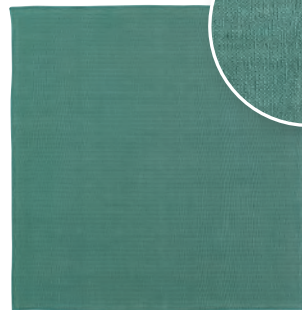

	Nappe <i>Tablecloth</i> 170 x 170 cm	Nappe <i>Tablecloth</i> 170 x 250 cm	Serviette <i>Napkin</i> 50 x 50 cm
<b>Vert d'eau</b>	1820023000	1821023000	
<b>Paon</b>	1820065000	1821065000	1822065000
<b>Ivoire</b>			1822010000