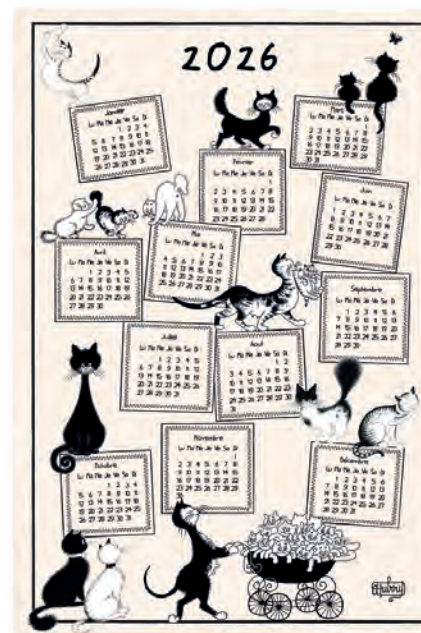

## Licences

DUBOUT

Sets de table imprimés, vendus en lot dans leur emballage carton. 100% polypropylène.

*Printed placemats, sold in cardboard packs.*

Lot de 2 sets Dubout attitudes  
30 x 45 cm - 2348071000

Lot de 4 sets Dubout abécédaire  
2348070000

DUBOUT Torchons 100% coton, fabriqués en France.  
*Kitchen towels 100% cotton, made in France.*

Dubout fenêtre bon appétit  
8601090000

Dubout calendrier chats 2026  
6220026000